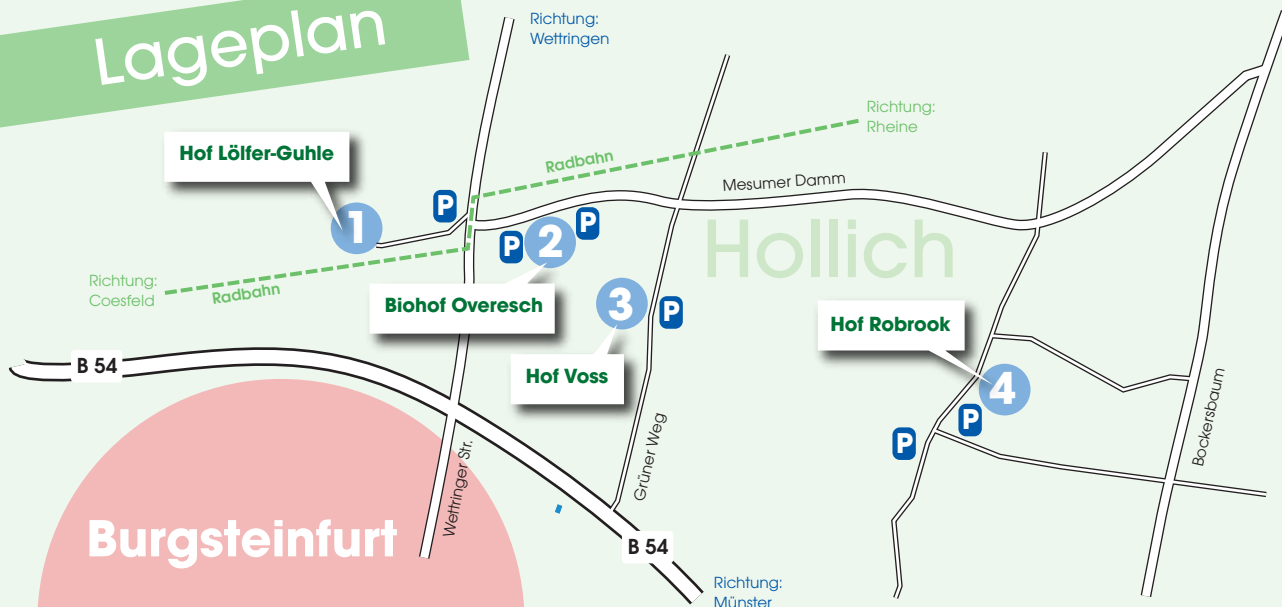

Lageplan

Burgsteinfurt

Folgen Sie der Beschilderung vor Ort.

Kostenfreie Parkplätze sind an den Höfen vorhanden.